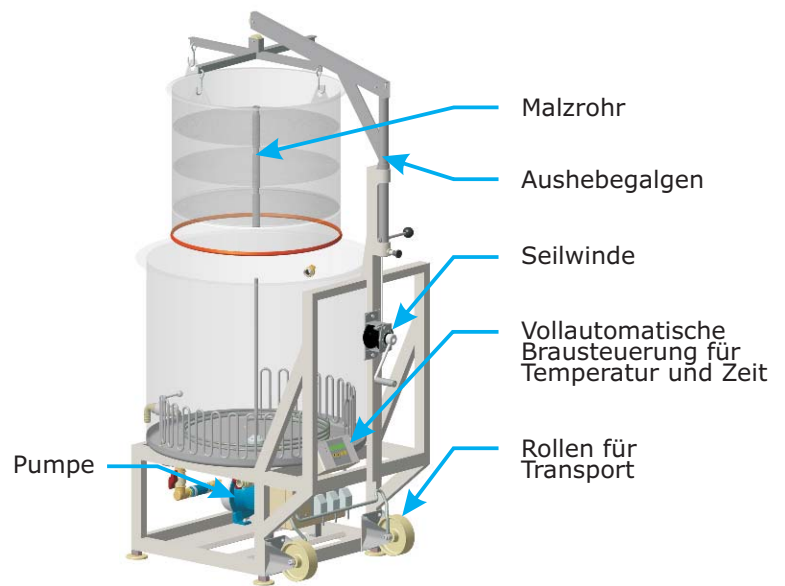

„Braumeister“ beim Abläutern