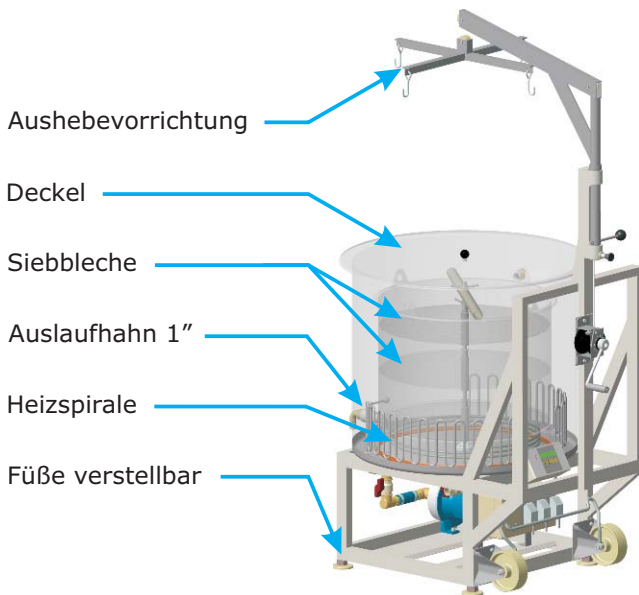

Brauen Sie Ihr eigenes individuelles Bier mit dem Braumeister und verwirklichen Sie Ihren Traum.

Nutzen Sie dabei das bewährte Konzept des Braumeisters einer kompakten Brauanlage. Brauen, Abläutern, Hopfenkochen, Whirlpool und Abkühlen wird alles in einem Kessel durchgeführt.

Die vollautomatische Brausteuerung übernimmt das Brauen individuell eingestellter Rezepte und fährt alle Brauphasen zeit- und temperaturgenau durch. Das Abläutern geschieht leicht und schnell durch das Ausheben des Malzrohres mit der angebauten Aushebevorrichtung. Somit erreichen Sie einen kleckerfreien und schnellen Läuterprozess.

Nicht zuletzt ist die Anlage mobil und einfach zu bewegen und der Platzbedarf bleibt minimal. Optimal für Gaststätten, Kneipen, Events oder Braugemeinschaften. Machen Sie sich unabhängig und brauen Sie sich oder Ihren Gästen ein individuelles und besonderes Bier. Die niedrigen Anschaffungskosten und ein niedriger Literpreis machen eine kurzfristige Amortisation möglich.

Der Braumeister auf einen Blick:

„Braumeister“ beim Brauvorgang